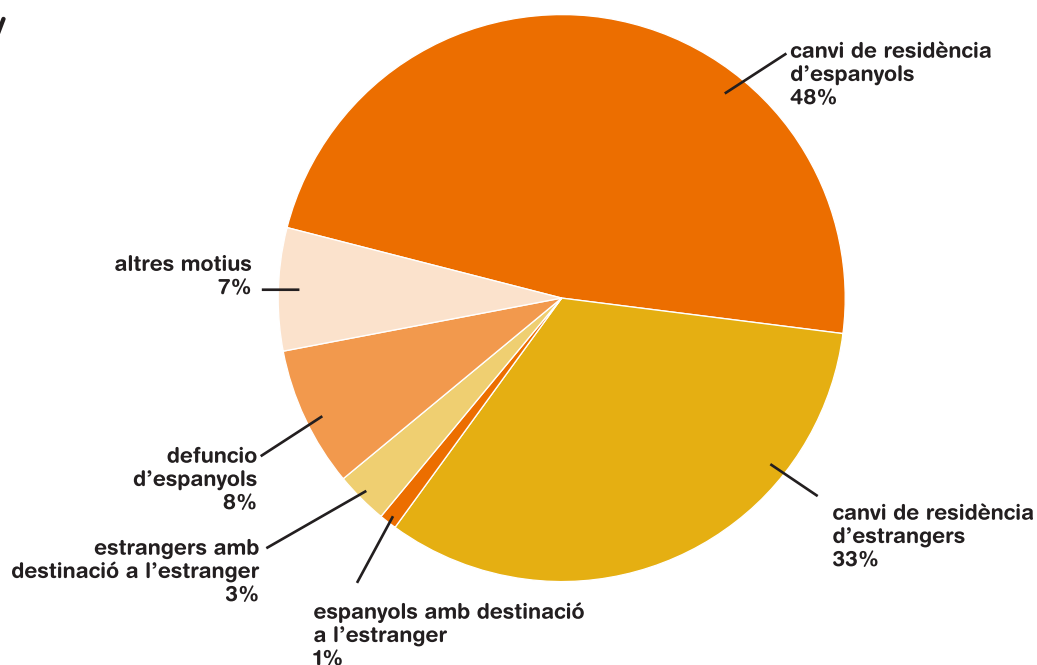

VILAFRANCA

MOVIMENTS D'ALTA I BAIXA DE POBLACIÓ/ 2009

ALTES/

BAIXES/

NOTA: Moviments registrats durant el període 1.01.08 - 31.12.08