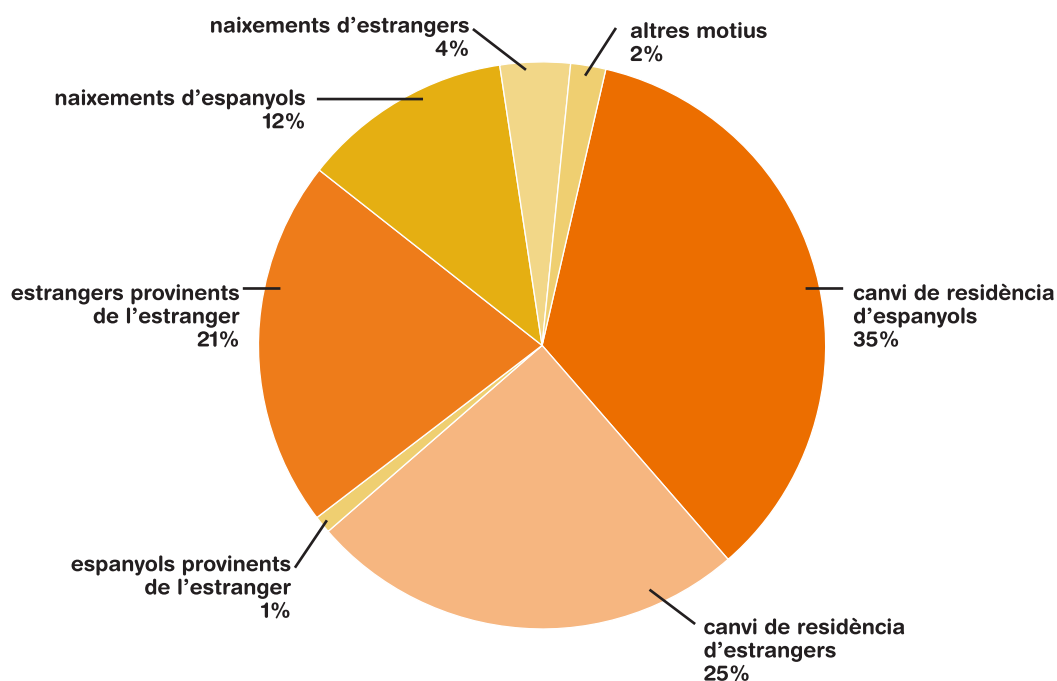

VILAFRANCA

MOVIMENTS D'ALTA I BAIXA DE POBLACIÓ/ 2009

ALTES/

BAIXES/

NOTA: Moviments registrats durant el període 1.01.08 - 31.12.08